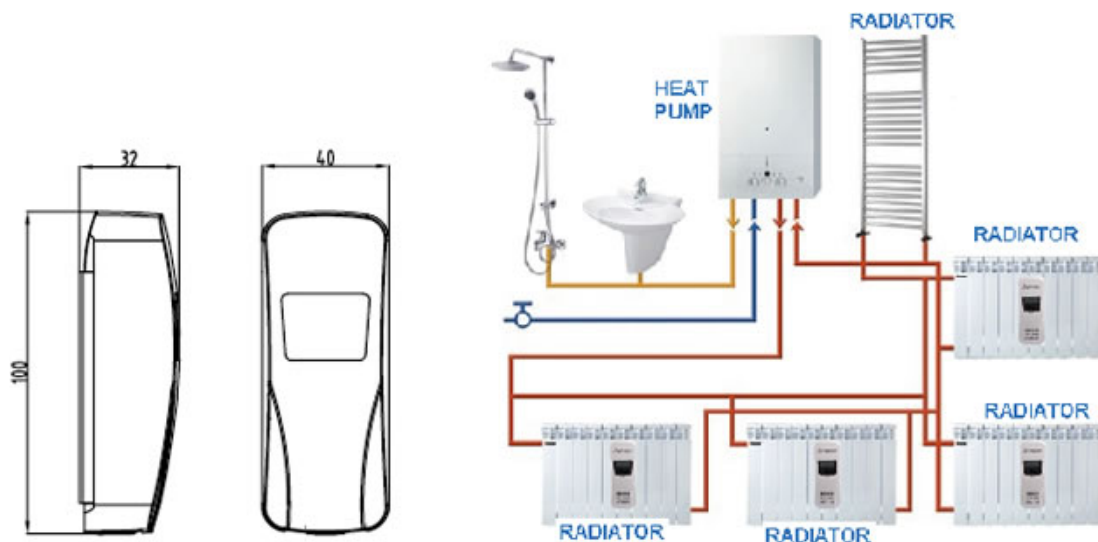

Особенности:

- Функциональный дисплей
- Низкая потребляемая мощность: менее 1.0uA в режиме ожидания

Стандарт: EN834

Измерительная система: двойные датчики, один для радиатора и один для воздуха в помещении

Средняя температура: 35 °C - 105 °C

Источник питания: 3.6 В литиевая батарея, 1200 мАч

Рабочее напряжение: 1.8 В - 3.6 В

Дисплей: ЖК

Класс защиты IP: IP52

Защита: предупреждение о низком заряде батареи, об открытой крышке, сообщения об ошибках и т. д.

Длительный срок службы: 10 лет

Может быть использован для следующих типов радиатора:

- Ребристые радиаторы
- Трубные радиаторы
- Радиаторы с горизонтальным и вертикальным потоком воды