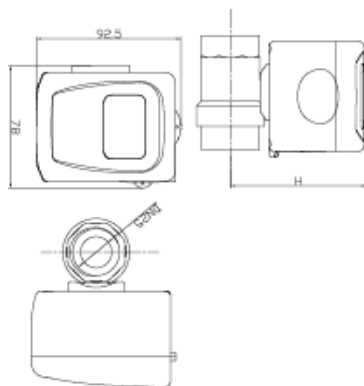

ОСОБЕННОСТИ:

- Компактный дизайн, приятный внешний вид и безопасность.
- Бесконтактные IC карты.
- Простота установки в любом положении.

СВЯЗЬ

- Бесконтактные IC карты через карты INDUCT (позволяют клапану открываться и закрываться)

ПОТЕРЯ ДАВЛЕНИЯ

- $\leq 0.025 \text{ MPa}$

МАКСИМАЛЬНОЕ рабочее давление

- 1,6 МПа

ЗАЩИТА

- IP54

ТЕМПЕРАТУРА ОКРУЖАЮЩЕЙ СРЕДЫ

ВЛАЖНОСТЬ

- $\leq 95\%$

Предупреждения

- Низкий уровень заряда батареи
- Низкий баланс
- О закрытой крышке батареи
- Неисправность клапана

БАТАРЕЯ

- 3.6VDC, D-элементная литиевая
- Рабочее напряжение: 2,8 В-3.6V
- Статический рабочий ток: $\leq 15 \mu\text{A}$

БИЛЛИНГ

- биллинг в 6:00 каждый день

ДИСПЛЕЙ

- ЖК, 6 цифр

СПОСОБ УСТАНОВКИ

- по горизонтали или по вертикали

General Technical Data	
Static working current	$\leq 15 \mu\text{A}$
Product lifespan	>6 years
LCD display	000000-999999
Withstand pressure	$\leq 1.6 \text{ MPa}$
Pressure loss	$\leq 0.025 \text{ Mpa}$
Storage temperature	-20°C to $+65^\circ\text{C}$
Environmental humidity	$\leq 95\%$